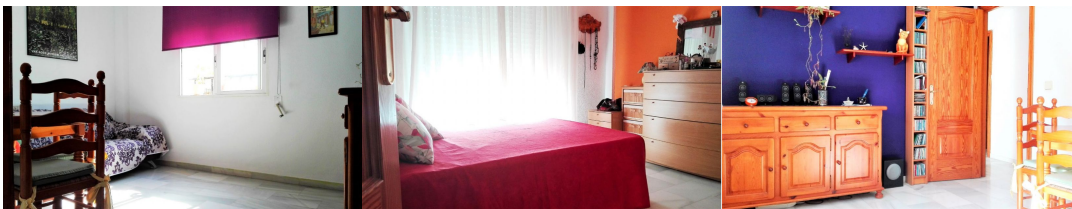

La Casa de Allado
INMOBILIARIA

La Casa de Allado

AMI:

+34 644 827 634

info@lacasadeallado.es

www.lacasadeallado.es

Alquiler Chalet T2

Ref.: AALT3006

Chalet T2 - Alquiler

600 €

Alicante/Alacant / Altea /

Planta superior de casa de 2 plantas en pleno casco antiguo de Altea.

Tiene 2 terrazas soleadas de orientación sur y con bonitas vistas al mar, desde donde se ve la iglesia de Altea.

2 habitaciones dobles, 1 baño, cocina independiente, salón con chimenea, excelente ubicación en la zona más bonita y tranquila. A tan sólo unos pasos de la plaza de la Iglesia.

Muy luminosa y muy limpia.